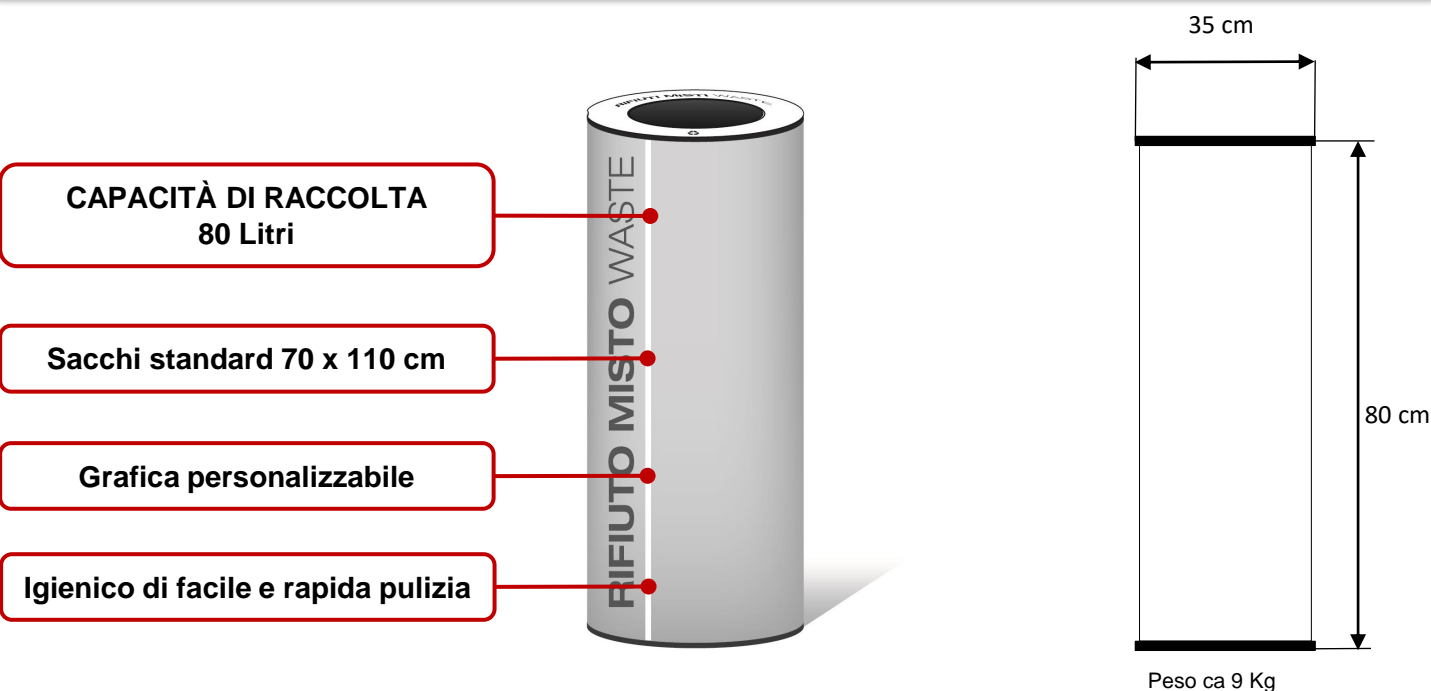

CESTINO MODULARE DI DESIGN DA INTERNO PER LA RACCOLTA DIFFERENZIATA

PERSONALIZZABILE

PLASTICA
PLASTIC

CARTA
PAPER

VETRO
GLASS

RIFIUTI MISTI
WASTE

MASCHERINE - GUANTI
MASK - GLOVES

La linea di cestini di Design SKY è composta da un gamma di cestini modulari da interno a forma cilindrica, disponibile in diverse colorazioni e personalizzazioni. Il corpo dei cestini è realizzato in plastica e rivestito con pellicola adesiva laminata ad alta resistenza. Il coperchio è realizzato in plexiglass nero igienico e personalizzabile in varie colorazioni. E' dotato di reggisacco interno per un cambio sacco veloce. La serigrafia può essere personalizzata inserendo loghi o grafiche a piacimento.

Cestino modulare per la raccolta differenziata

Personalizzazione grafica

PLASTICA
PLASTIC

CARTA
PAPER

VETRO
GLASS

RIFIUTI MISTI
WASTE

MASCHERINE - GUANTI
MASK - GLOVES

Svuotamento e cambio sacco facile e veloce grazie al coperchio removibile.

R-cups utilizza sacchetti di dimensioni standard (cm 70X100 – 80 litri)